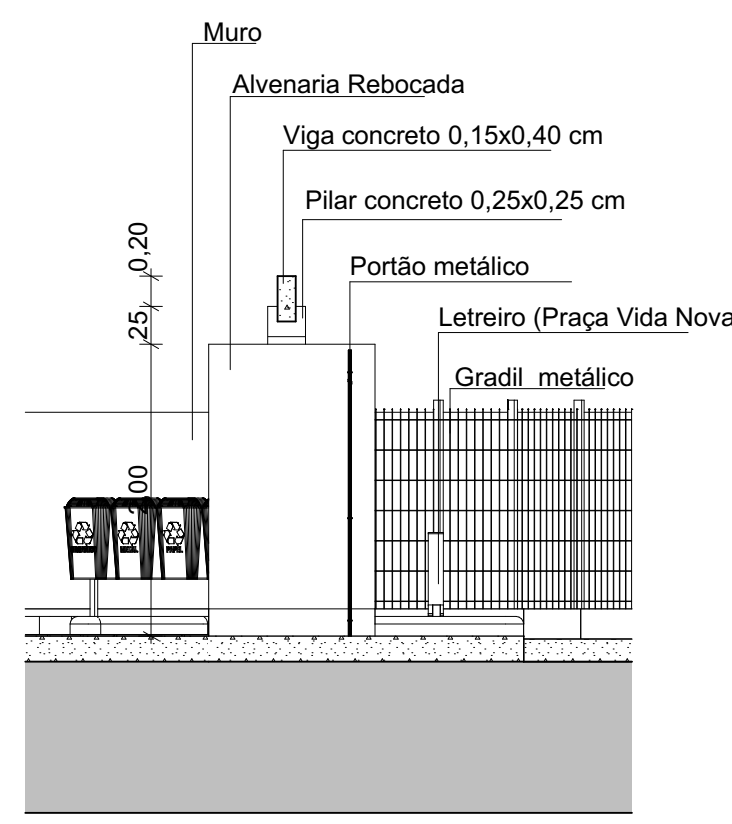

PÉRGOLAS -CORTE DD 1:50  
(nivel específico)

ACESSO -CORTE EE 1:50

CORTE FF 1:50

CORTE G1 1:50

CORTE GG 1:50

CORTE C C 1:50

 <h2 style="margin: 0;">PREFEITURA MUNICIPAL DE SIDERÓPOLIS</h2>	
PROJETO ARQUITETÔNICO PRAÇA VIDA NOVA PROPRIETÁRIO: PREFEITURA MUNICIPAL DE SIDERÓPOLIS -SC	
CONTEÚDO: -CORTE CC - DD- FF- GG- G1- 1:50 -IMAGENS ILUSTRATIVAS	ENDEREÇO : Rua Antenor dos Santos Rua Túlio Rodrigues Lopes BAIRRO VIDA NOVA SIDERÓPOLIS - SC
ESCALA DATA : OUT. DE 2021	Arquiteto e Urbanista Cleber Antonio Zanellatto
ÁREA : 2.979,44M2	RESPONSÁVEL TÉCNICO CAU 19.828-5 PRANCHA : 03/03