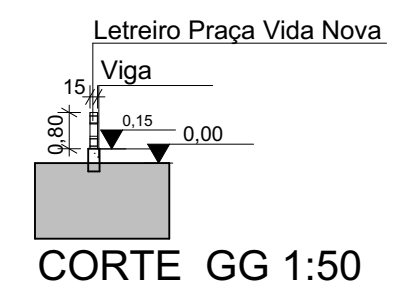

PÉRGOLAS -CORTE DD 1:50  
(nivel específico)

ACESSO -CORTE EE 1:50

CORTE FF 1:50

CORTE G1 1:50

CORTE GG 1:50

CORTE C C 1:50

 <h2 style="margin: 0;">PREFEITURA MUNICIPAL DE SIDERÓPOLIS</h2>	
PROJETO ARQUITETÔNICO PRAÇA VIDA NOVA PROPRIETÁRIO: PREFEITURA MUNICIPAL DE SIDERÓPOLIS -SC	
CONTEÚDO: -CORTE CC - DD- FF- GG- G1- 1:50 -IMAGENS ILUSTRATIVAS	ENDEREÇO : Rua Antenor dos Santos Rua Túlio Rodrigues Lopes BAIRRO VIDA NOVA SIDERÓPOLIS - SC
ESCALA DATA : OUT. DE 2021	Arquiteto e Urbanista Cleber Antonio Zanellatto
ÁREA : 2.979,44M2	RESPONSÁVEL TÉCNICO CAU 19.828-5 PRANCHA : 03/03