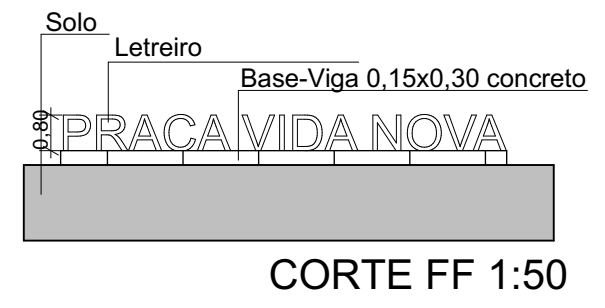

PÉRGOLAS -CORTE DD 1:50  
(nivel específico)

ACESSO -CORTE EE 1:50

CORTE FF 1:50

CORTE G1 1:50

CORTE GG 1:50

CORTE C C 1:50

 <h2 style="margin: 0;">PREFEITURA MUNICIPAL DE SIDERÓPOLIS</h2>	
PROJETO ARQUITETÔNICO PRAÇA VIDA NOVA PROPRIETÁRIO: PREFEITURA MUNICIPAL DE SIDERÓPOLIS -SC	
CONTEÚDO: -CORTE CC - DD- FF- GG- G1- 1:50 -IMAGENS ILUSTRATIVAS	ENDEREÇO : Rua Antenor dos Santos Rua Túlio Rodrigues Lopes BAIRRO VIDA NOVA SIDERÓPOLIS - SC
ESCALA DATA : OUT. DE 2021	Arquiteto e Urbanista Cleber Antonio Zanellatto
ÁREA : 2.979,44M2	RESPONSÁVEL TÉCNICO CAU 19.828-5 PRANCHA : 03/03