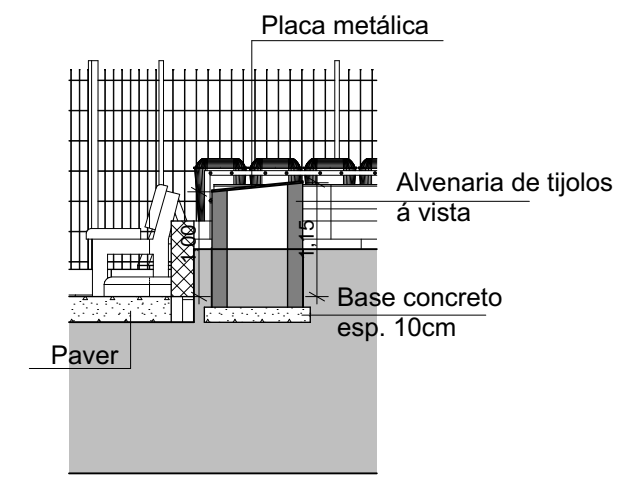

PÉRGOLAS -CORTE DD 1:50  
(nivel específico)

ACESSO -CORTE EE 1:50

CORTE FF 1:50

CORTE G1 1:50

CORTE GG 1:50

CORTE C C 1:50

 <h2 style="margin: 0;">PREFEITURA MUNICIPAL DE SIDERÓPOLIS</h2>	
PROJETO ARQUITETÔNICO PRAÇA VIDA NOVA PROPRIETÁRIO: PREFEITURA MUNICIPAL DE SIDERÓPOLIS -SC	
CONTEÚDO: -CORTE CC - DD- FF- GG- G1- 1:50 -IMAGENS ILUSTRATIVAS	ENDEREÇO : Rua Antenor dos Santos Rua Túlio Rodrigues Lopes BAIRRO VIDA NOVA SIDERÓPOLIS - SC
ESCALA DATA : OUT. DE 2021	Arquiteto e Urbanista Cleber Antonio Zanellatto
ÁREA : 2.979,44M2	RESPONSÁVEL TÉCNICO CAU 19.828-5 PRANCHA : 03/03