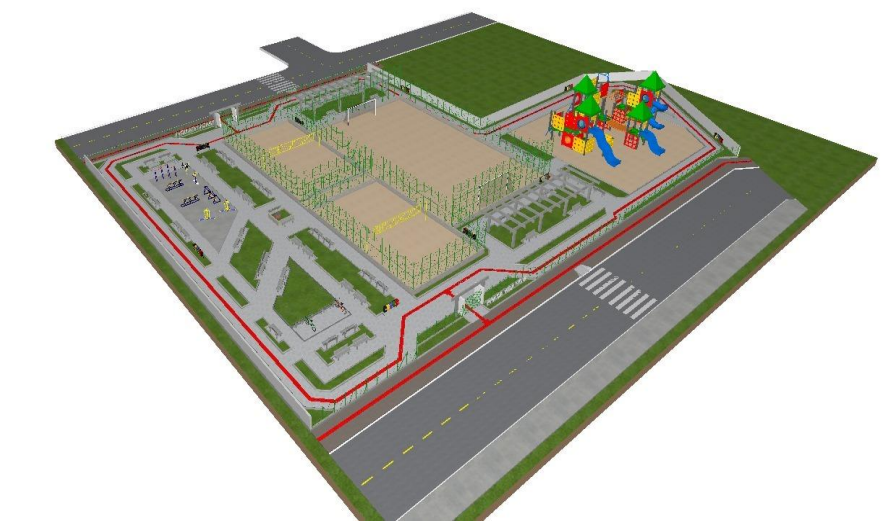

PÉRGOLAS -CORTE DD 1:50  
(nivel específico)

ACESSO -CORTE EE 1:50

CORTE FF 1:50

CORTE G1 1:50

CORTE GG 1:50

CORTE C C 1:50

 <h2 style="margin: 0;">PREFEITURA MUNICIPAL DE SIDERÓPOLIS</h2>	
PROJETO ARQUITETÔNICO PRAÇA VIDA NOVA PROPRIETÁRIO: PREFEITURA MUNICIPAL DE SIDERÓPOLIS -SC	
CONTEÚDO: -CORTE CC - DD- FF- GG- G1- 1:50 -IMAGENS ILUSTRATIVAS	ENDEREÇO : Rua Antenor dos Santos Rua Túlio Rodrigues Lopes BAIRRO VIDA NOVA SIDERÓPOLIS - SC
ESCALA DATA : OUT. DE 2021	Arquiteto e Urbanista Cleber Antonio Zanellatto
ÁREA : 2.979,44M2	RESPONSÁVEL TÉCNICO CAU 19.828-5 PRANCHA : 03/03