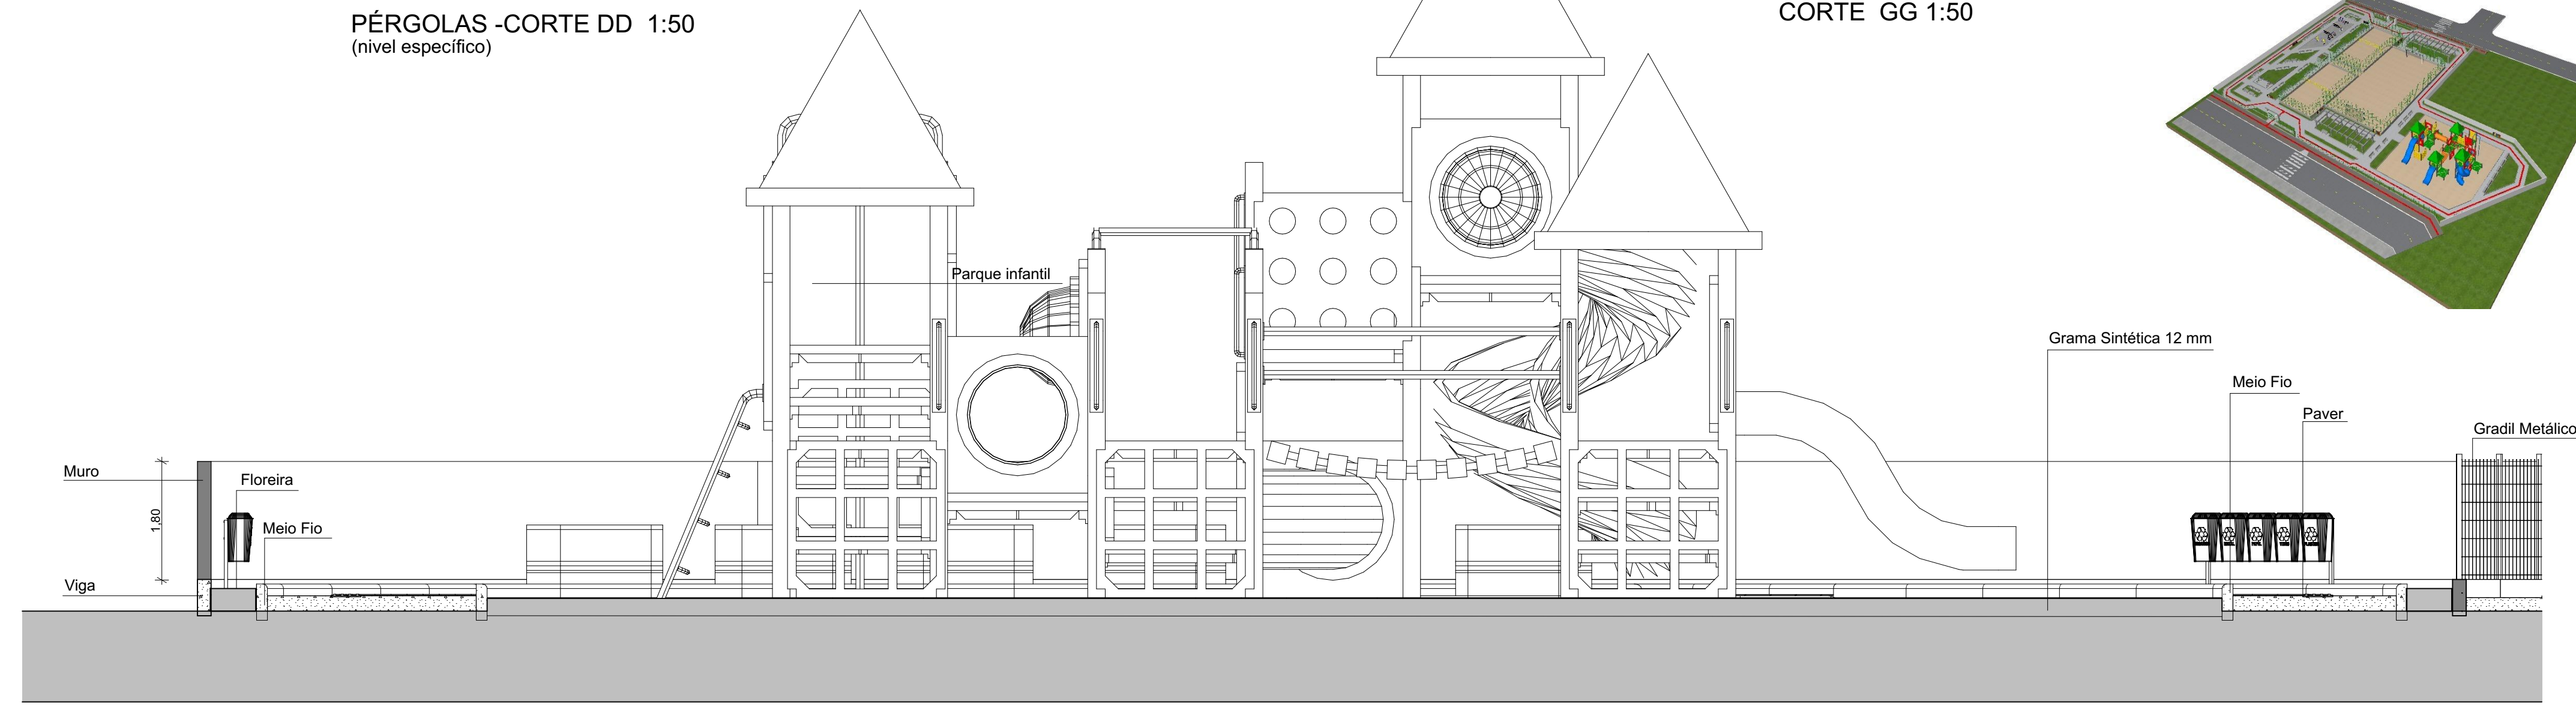

PÉRGOLAS -CORTE DD 1:50  
(nivel específico)

ACESSO -CORTE EE 1:50

CORTE FF 1:50

CORTE G1 1:50

CORTE GG 1:50

CORTE C C 1:50

 <h2 style="margin: 0;">PREFEITURA MUNICIPAL DE SIDERÓPOLIS</h2>	
PROJETO ARQUITETÔNICO PRAÇA VIDA NOVA PROPRIETÁRIO: PREFEITURA MUNICIPAL DE SIDERÓPOLIS -SC	
CONTEÚDO: -CORTE CC - DD- FF- GG- G1- 1:50 -IMAGENS ILUSTRATIVAS	ENDEREÇO : Rua Antenor dos Santos Rua Túlio Rodrigues Lopes BAIRRO VIDA NOVA SIDERÓPOLIS - SC
ESCALA DATA : OUT. DE 2021	Arquiteto e Urbanista Cleber Antonio Zanellatto
ÁREA : 2.979,44M2	RESPONSÁVEL TÉCNICO CAU 19.828-5 PRANCHA : 03/03