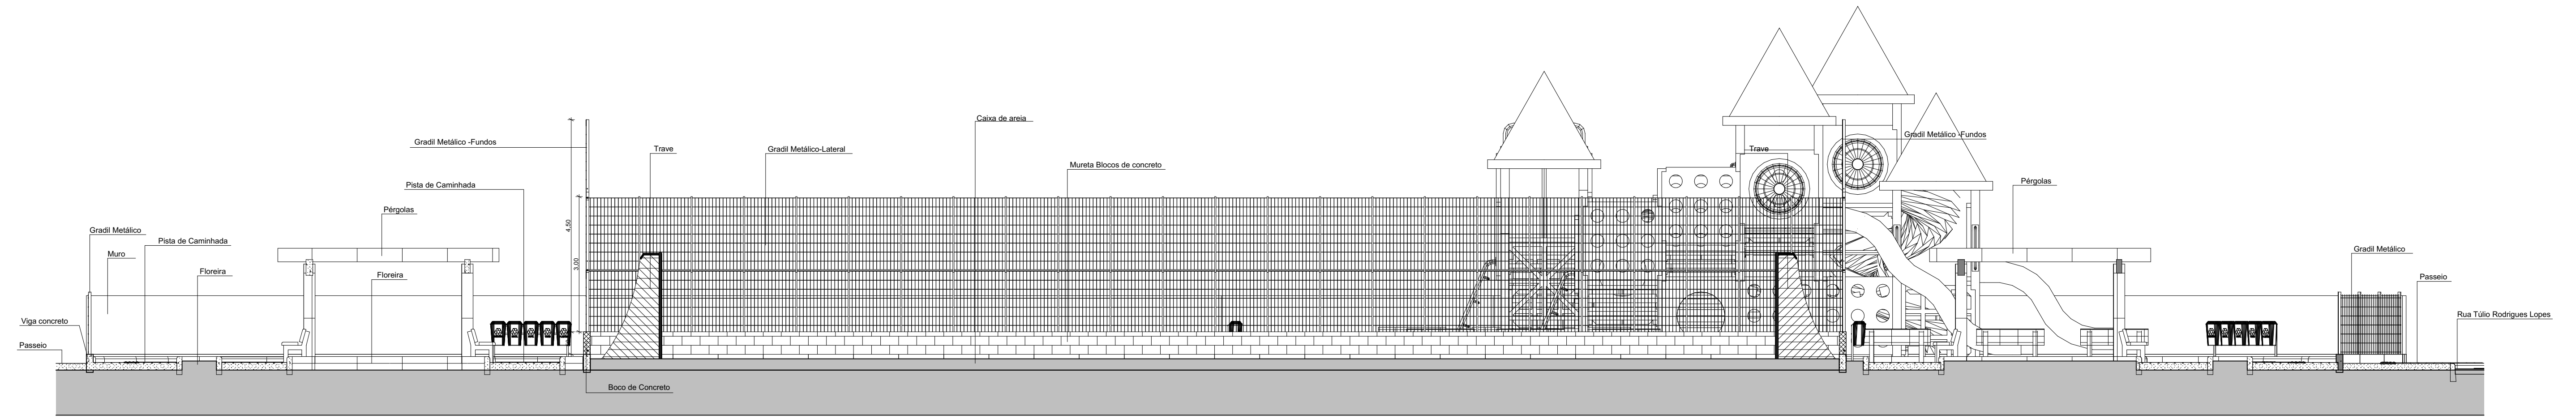

CORTE AA 1:75

CORTE BB 1:75

 <h2 style="margin: 0;">PREFEITURA MUNICIPAL DE SIDERÓPOLIS</h2>	
<p>PROJETO ARQUITETÔNICO PRAÇA VIDA NOVA PROPRIETÁRIO: PREFEITURA MUNICIPAL DE SIDERÓPOLIS -SC</p>	
<p>CONTEÚDO: -CORTE AA 1:75 -CORTE BB 1:75</p>	<p>ENDEREÇO : Rua Antenor dos Santos Rua Túlio Rodrigues Lopes BAIRRO VIDA NOVA SIDERÓPOLIS - SC</p>
<p>ESCALA DATA : OUT. DE 2021</p>	<p>Arquiteto e Urbanista Cleber Antonio Zanellatto</p>
<p>ÁREA : 2.979,44,00M2</p>	<p>RESPONSÁVEL TÉCNICO CAU 19.828-5 PRANCHA : 02/03</p>